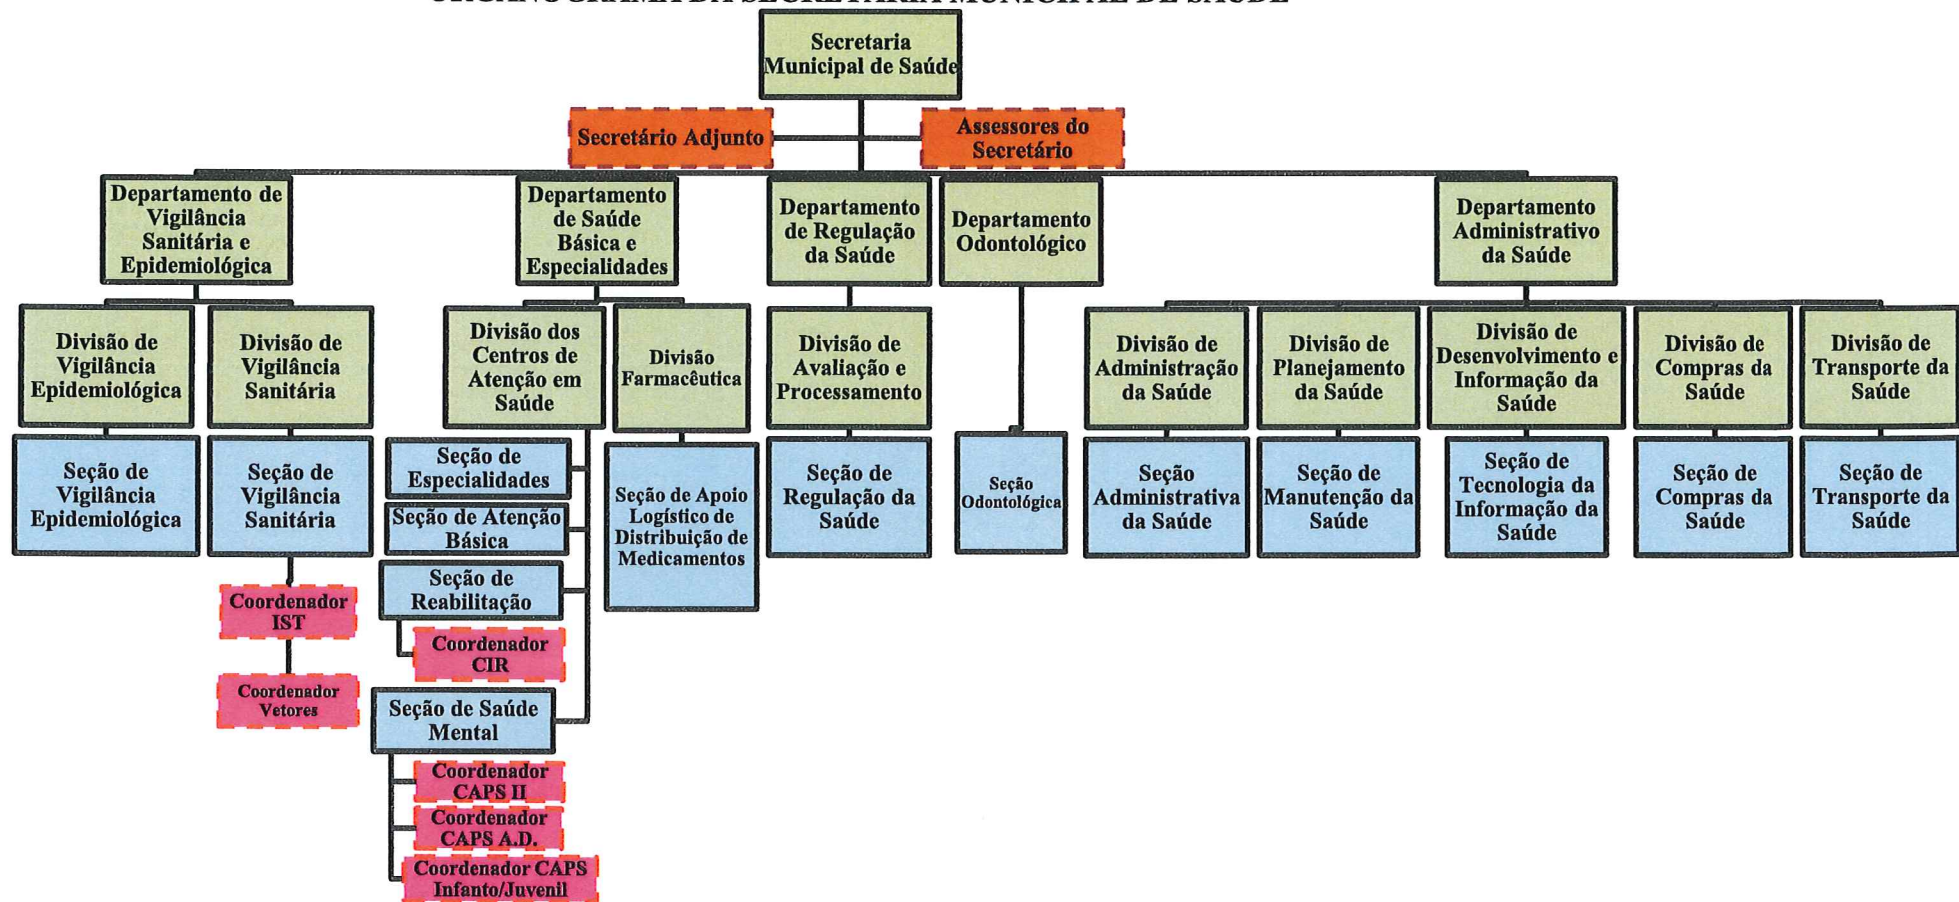

## ORGANOGRAMA DA SECRETARIA MUNICIPAL DA EDUCAÇÃO

	Estrutura chefiada por cargo Comissionado
	Cargos Comissionados de Assessoramento ao Secretário
	Estrutura chefiada por função gratificada
	Função Gratificada exercida por servidor Efetivo

*Handwritten signature or initials in blue ink.*

## ORGANOGRAMA DA SECRETARIA MUNICIPAL DE OBRAS E SERVIÇOS MUNICIPAIS

	Estrutura chefiada por cargo Comissionado
	Cargos Comissionados de Assessoramento ao Secretário
	Estrutura chefiada por função gratificada
	Função Gratificada exercida por servidor Efetivo

## ORGANOGRAMA DA SECRETARIA MUNICIPAL DE SAÚDE

	Estrutura chefiada por cargo Comissionado
	Cargos Comissionados de Assessoramento ao Secretário
	Estrutura chefiada por função gratificada
	Função Gratificada exercida por servidor Efetivo