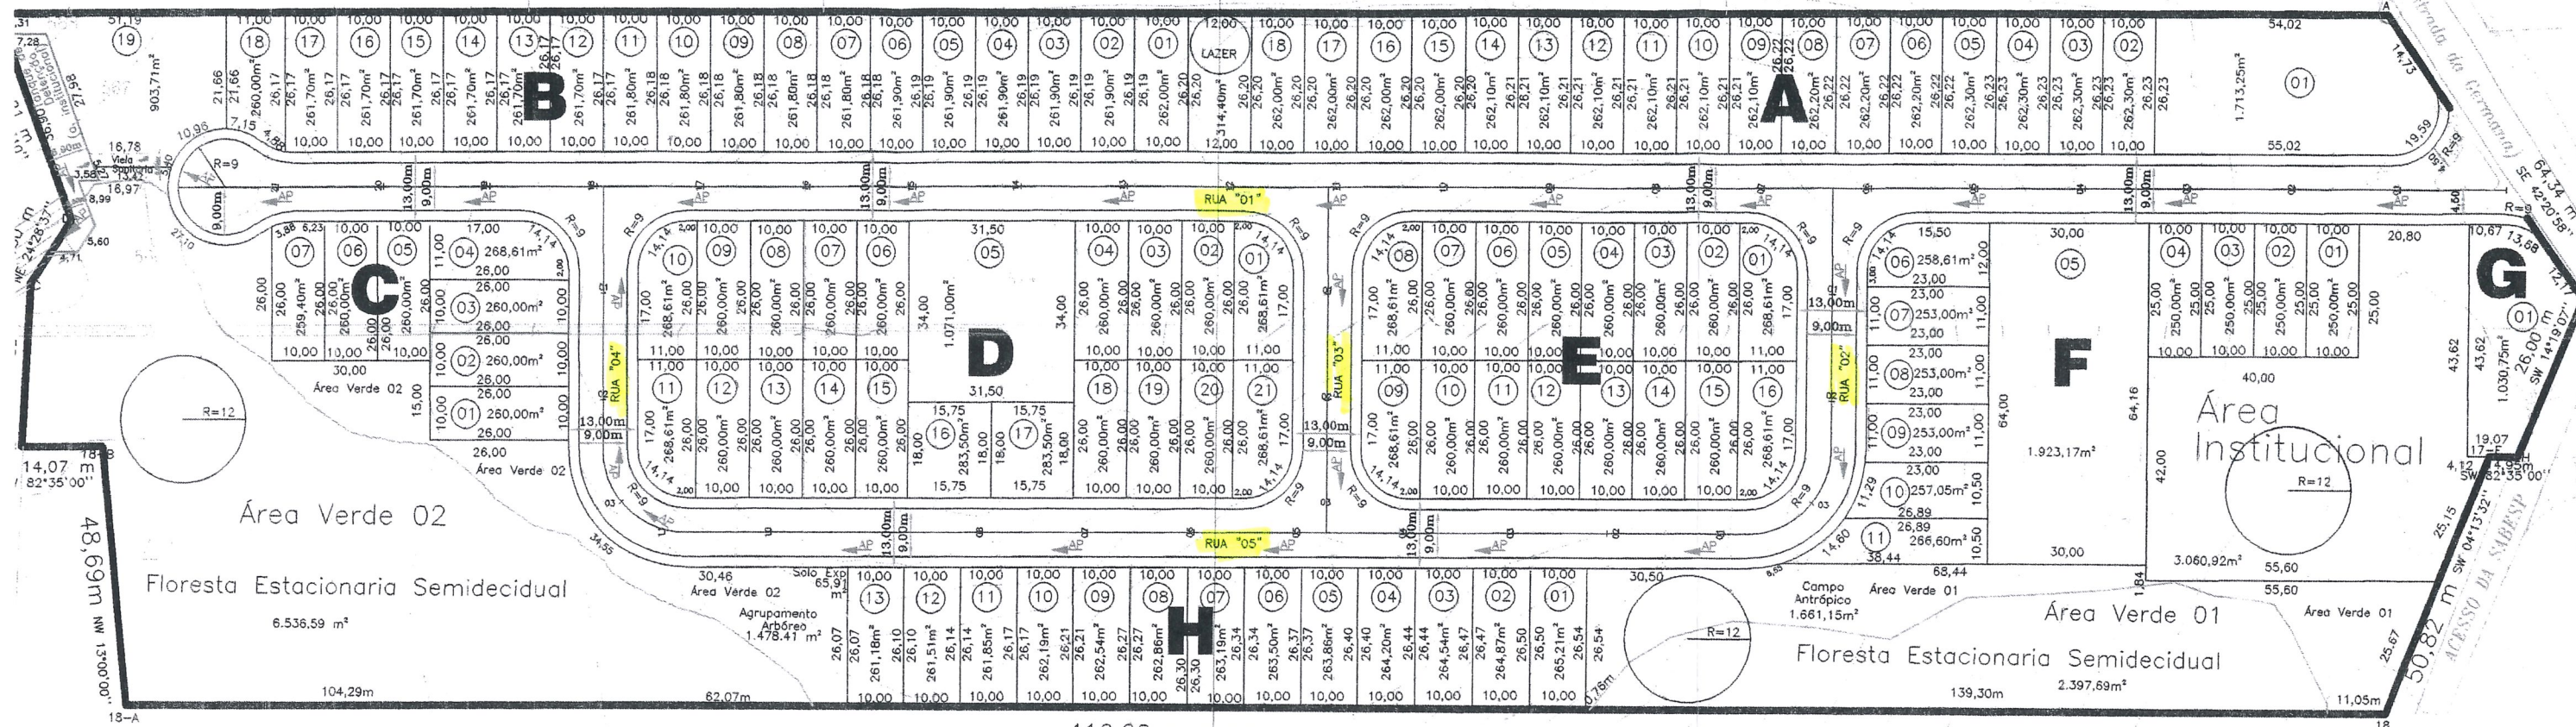

FAIXA DA ELETROPAULO - ATUAL E.P.T.E.

PAULO BORGES CARNEIRO MONTEIRO

PAULO BORGES CARNEIRO MONTEIRO

Residência

Arq. José Clóvis Barboza Marcondes
Secretário de Planejamento
e Meio Ambiente
CAU A 10161-3

Empresa atualmente instalada - Centro de distribuição do Supermercado Simpatia

Empresa atualmente instalada
ABC Transportes Coletivos SA

Empresa atualmente instalada - Julio Simões Logística - JSL

Empresa atualmente instalada:
Igreja da Cidade de Caçapava

Empresa atualmente instalada:
Prédio de Hotel em Construção

Alameda Augusto Franco 101,00m

ABC Transportes Coletivos SA 54,54m

Empresa de Ônibus Passarela

170,67m

Rua Luiz Pelicci 142,00m

416,22 m SW 82°35'00"

ESCALA 1:1000

PENHAS LOVAS