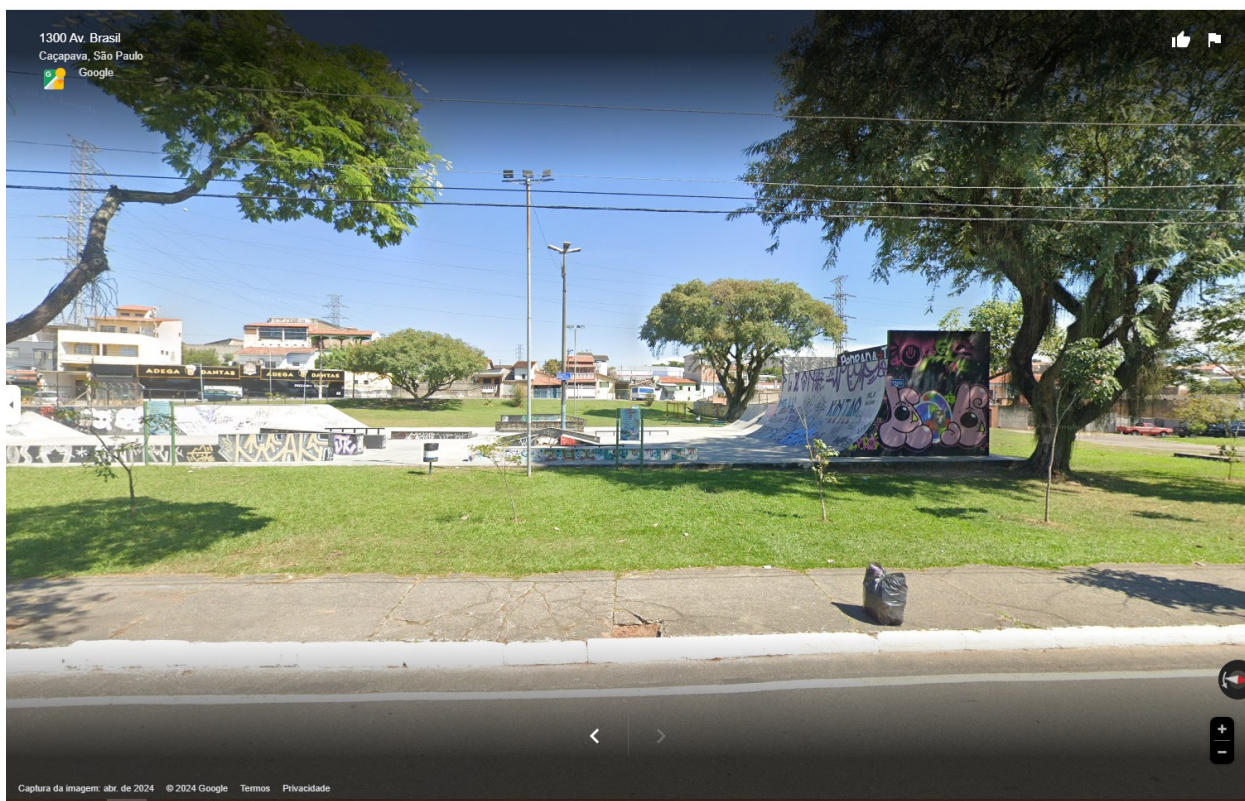

CÂMARA MUNICIPAL DE CAÇAPAVA

CIDADE SIMPATIA – ESTADO DE SÃO PAULO

Pista de Skate - Avenida Brasil, 1.300

CÂMARA MUNICIPAL DE CAÇAPAVA

CIDADE SIMPATIA – ESTADO DE SÃO PAULO

Rua São Francisco - 7 casas - Rua que antecede a Pista de Skate

CÂMARA MUNICIPAL DE CAÇAPAVA

CIDADE SIMPATIA – ESTADO DE SÃO PAULO

Rua José Francisco Teixeira – 3 casas – Rua ao fundo da Pista de Skate